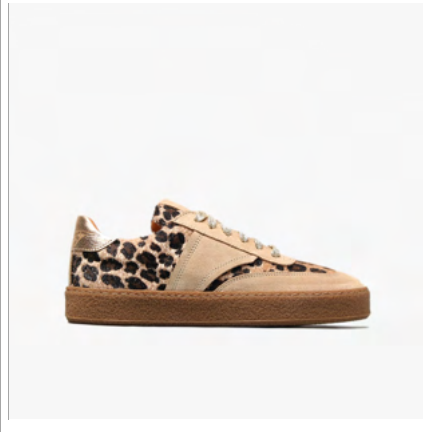

# MELOTIS

LINE: 5006

25414-35

BRUNELLO

25418-20

BISCOTTI

25418-21

LIGHT BEIGE

25921B-1

BEIGE

26411-1

BROWN

26412-1

ROSE

26413-1

FRESH