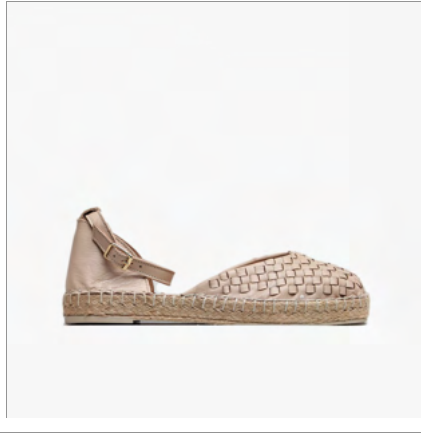

SILVER GREY

7016-5

ANAR BLUE

LINE: SF04

62020-1

BLACK

62020-2

MARSHMALLOW