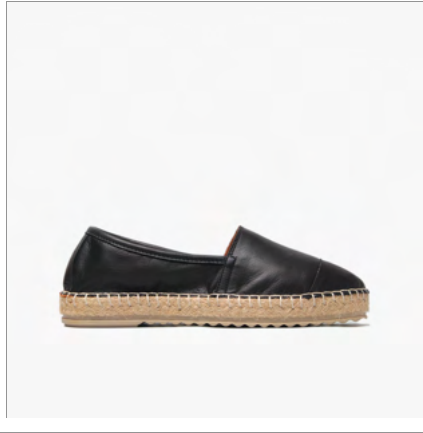

BEIGE LEO + GOLD

LINE: ESPKALIN

7010-1

TAN COW

7010-10

BLACK

7010-11

SALSA