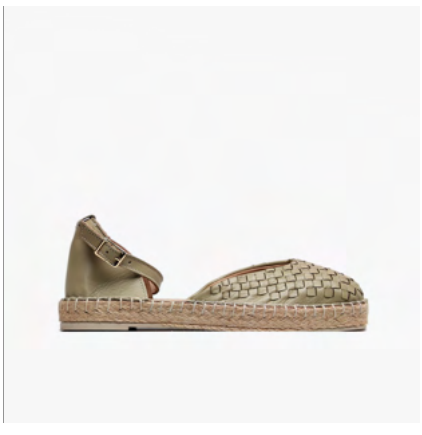

62020-7

AVOCADO