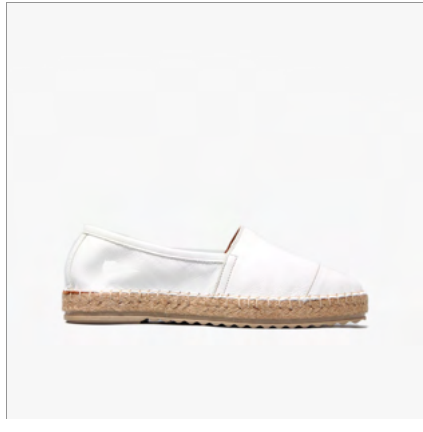

7010-13

WHITE